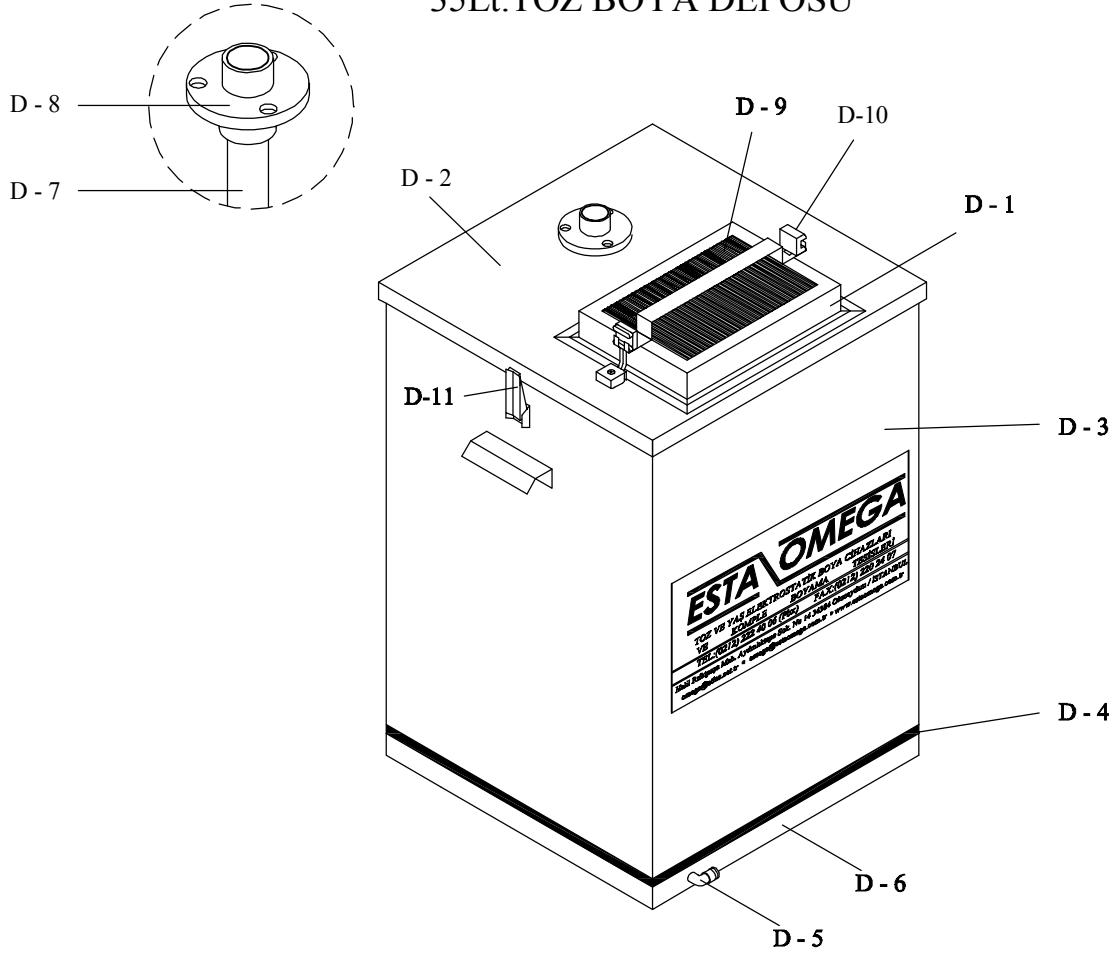

35Lt.TOZ BOYA DEPOSU

NO	STOK NO	PARÇA ADI	ADET
D-1	M-03-D-20000	DEPO GÖZETLEME KAPAĞI	1
D-2	-----	DEPO ÜST KAPAK	1
D-3	-----	DEPO GÖVDESİ	1
D-4	-----	DEPO KABARTMA TABANI	1
D-5	M-YS-40005	DEPO KABARTMA HAVASI GİRİŞ RAKORU (1/8" 4-6 DÖNER DİRSEK)	1
D-6	-----	DEPO ALT TABAN	1
D-7	M-03-D-20006	PVC ENJEKTÖR EMİŞ BORUSU ( Ø20mm )	1
D-8	-----	ENJEKTÖR YUVASI (O-RİNG DAHİL)	1
D-9	M-03-D-20100	KAĞIT FİLTRE	1
D-10	M-YS-10317	GERGİ LASTİĞİ	2
D-11	M-EL-40017	GERGİ MANDALI	2