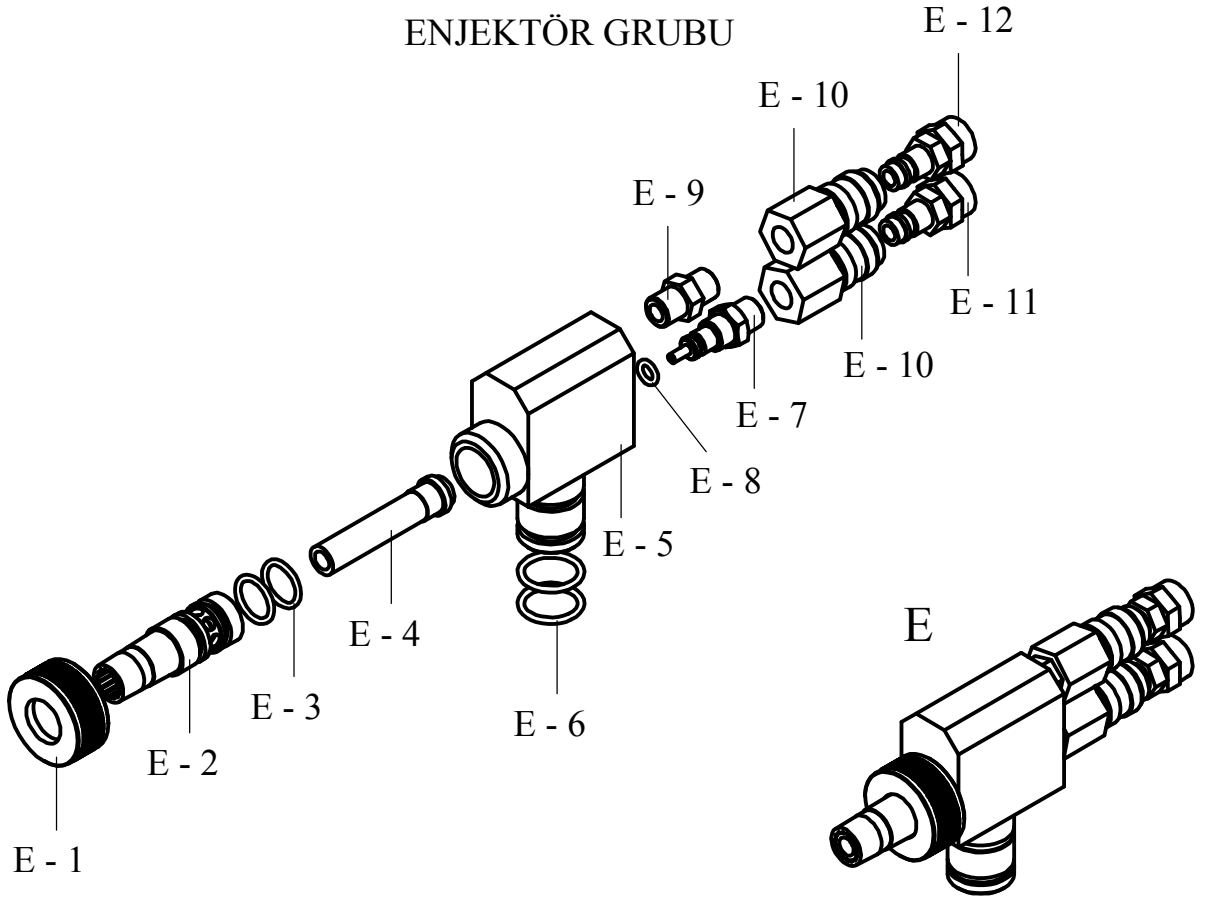

ENJEKTÖR GRUBU

NO	STOK NO	PARÇA ADI	ADET	
E	M - EPRM - 001	ENJEKTÖR GRUBU (KOMPLE)	1	
E - 1	M - EPRM - 01	ENJEKTÖR SOMUN	1	
E - 2	M - EPRM - 02	ENJEKTÖR HORTUM TUTUCU	1	
E - 3	M - EPRM - 03	HORTUM TUTUCU O - RING	2	
E - 4	M - EPRM - 04	ENJEKTÖR BURCU (TEFLON)	1	★
E - 5	M - EPRM - 05	ENJEKTÖR GÖVDESİ	1	
E - 6	M - EPRM - 06	ENJEKTÖR GÖVDESİ O - RING	2	
E - 7	M - EPRM - 07	ENJEKTÖR MEMESİ	1	
E - 8	M - EPRM - 08	ENJEKTÖR MEMESİ O - RING	1	
E - 9	M - EPRM - 09	YARDIMCI HAVA GİRİŞ PARÇASI	1	
E - 10	M - EPRM - 10	HAVA OTOMATİK JACK REKORU	2	
E - 11	M - EPRM - 11	ANA HAVA HORTUM TUTUCU REKOR (6 - 8)	1	
E - 12	M - EPRM - 12	YARDIMCI HAVA HORTUM TUTUCU REKOR (4 - 6)	1	