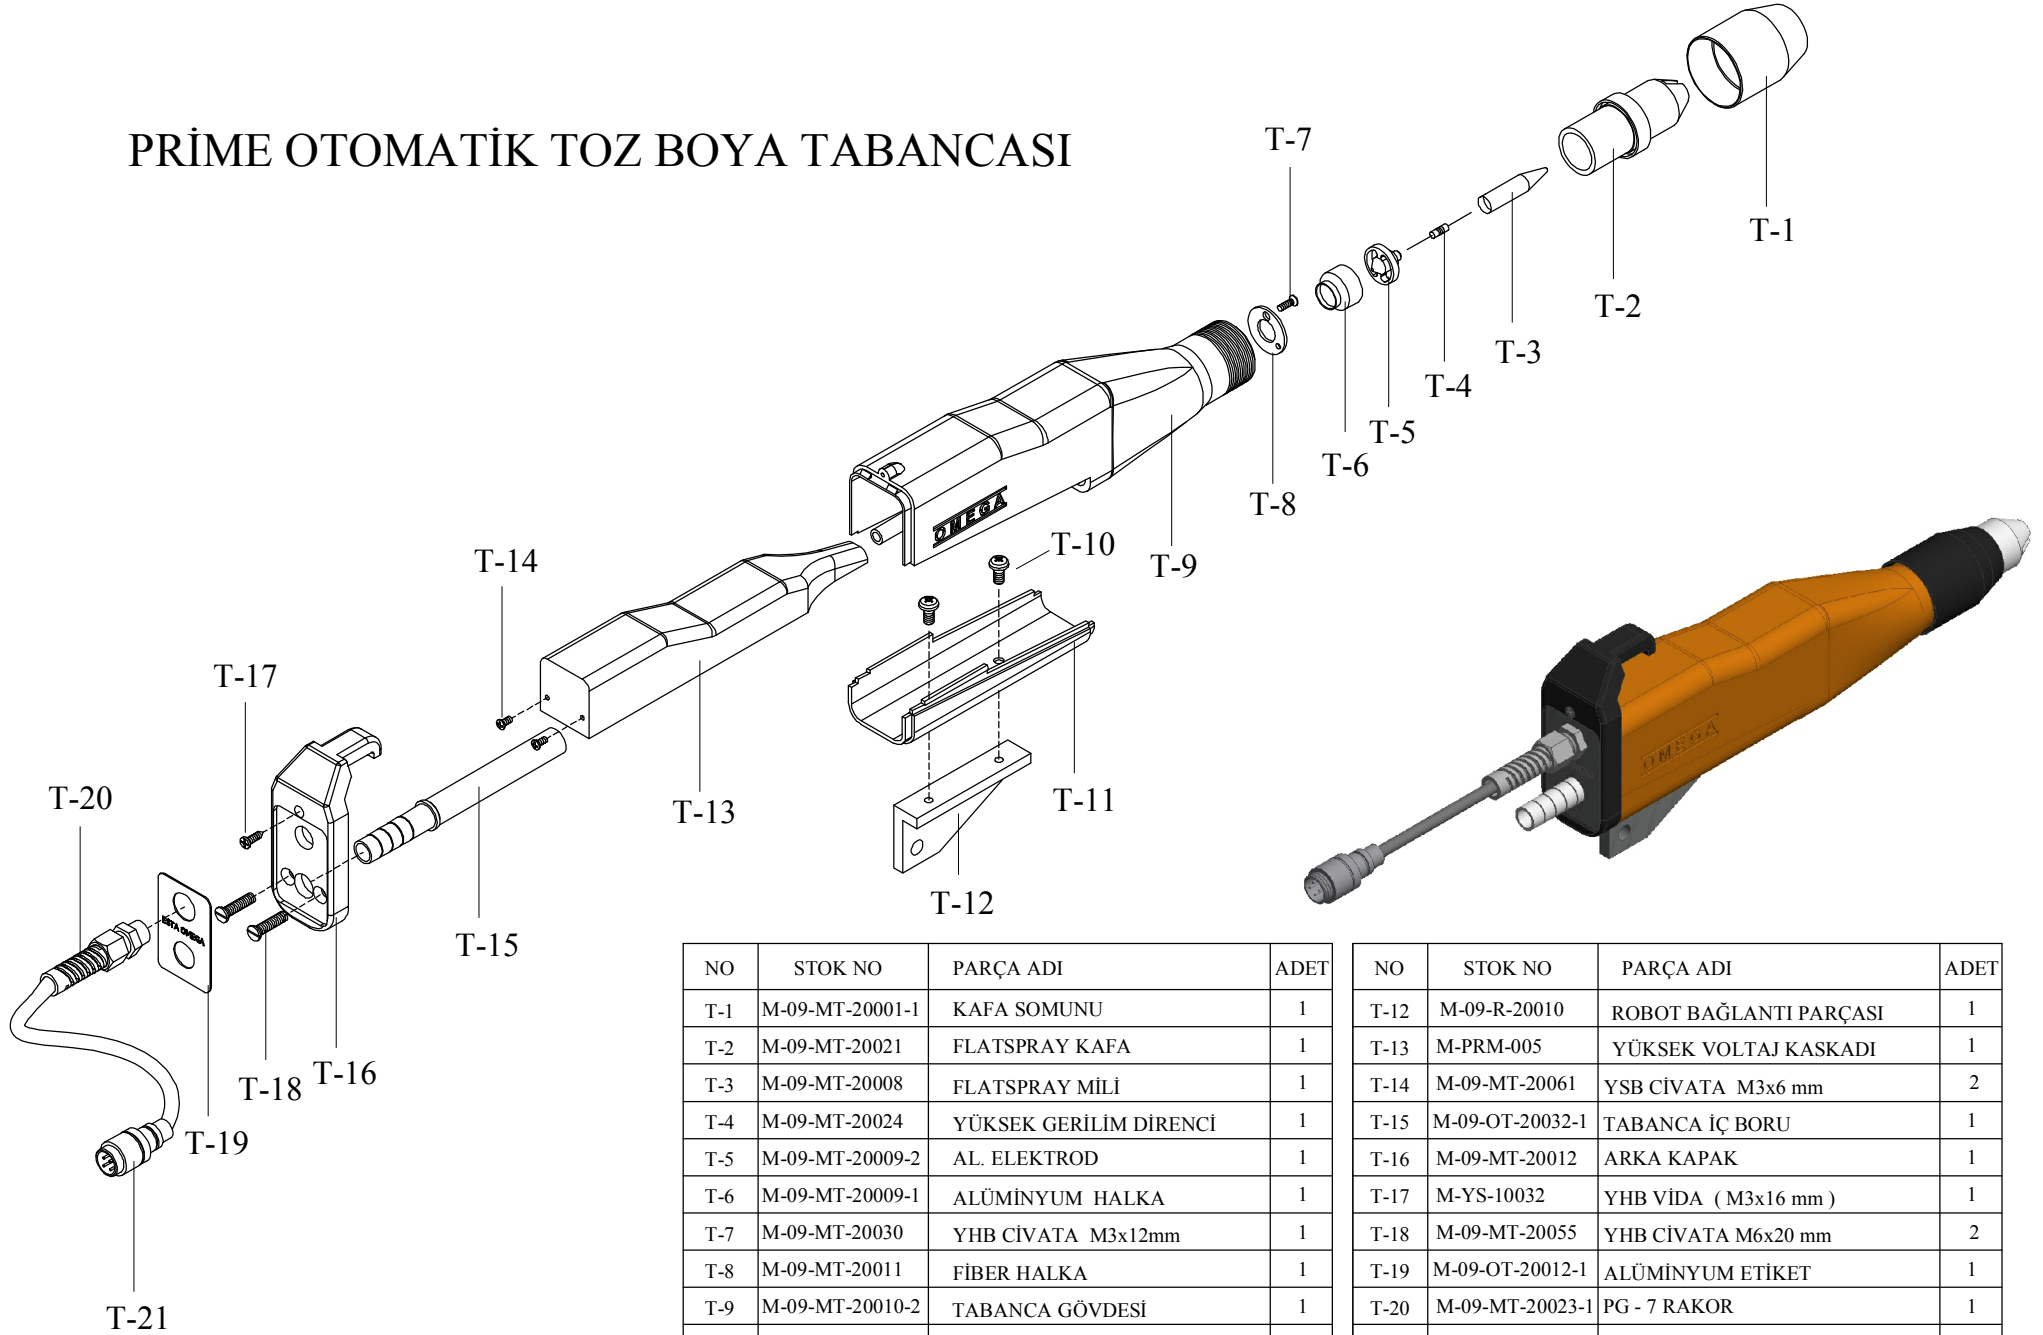

PRİME OTOMATİK TOZ BOYA TABANCASI

NO	STOK NO	PARÇA ADI	ADET
T-1	M-09-MT-20001-1	KAFA SOMUNU	1
T-2	M-09-MT-20021	FLATSPRAY KAFA	1
T-3	M-09-MT-20008	FLATSPRAY MİLİ	1
T-4	M-09-MT-20024	YÜKSEK GERİLİM DİRENCİ	1
T-5	M-09-MT-20009-2	AL. ELEKTROD	1
T-6	M-09-MT-20009-1	ALÜMİNYUM HALKA	1
T-7	M-09-MT-20030	YHB CİVATA M3x12mm	1
T-8	M-09-MT-20011	FİBER HALKA	1
T-9	M-09-MT-20010-2	TABANCA GÖVDESİ	1
T-10	M-09-ET-20013	YHB CİVATA M5x10 mm	2
T-11	M-09-OT-20005	OTO.ALT KAPAK	1

NO	STOK NO	PARÇA ADI	ADET
T-12	M-09-R-20010	ROBOT BAĞLANTI PARÇASI	1
T-13	M-PRM-005	YÜKSEK VOLTAJ KASKADI	1
T-14	M-09-MT-20061	YSB CİVATA M3x6 mm	2
T-15	M-09-OT-20032-1	TABANCA İÇ BORU	1
T-16	M-09-MT-20012	ARKA KAPAK	1
T-17	M-YS-10032	YHB VİDA (M3x16 mm)	1
T-18	M-09-MT-20055	YHB CİVATA M6x20 mm	2
T-19	M-09-OT-20012-1	ALÜMİNYUM ETİKET	1
T-20	M-09-MT-20023-1	PG - 7 RAKOR	1
T-21	M-01-GK-20020	TABANCA SOKETİ (4'Lü Erkek-Seyyar)	1