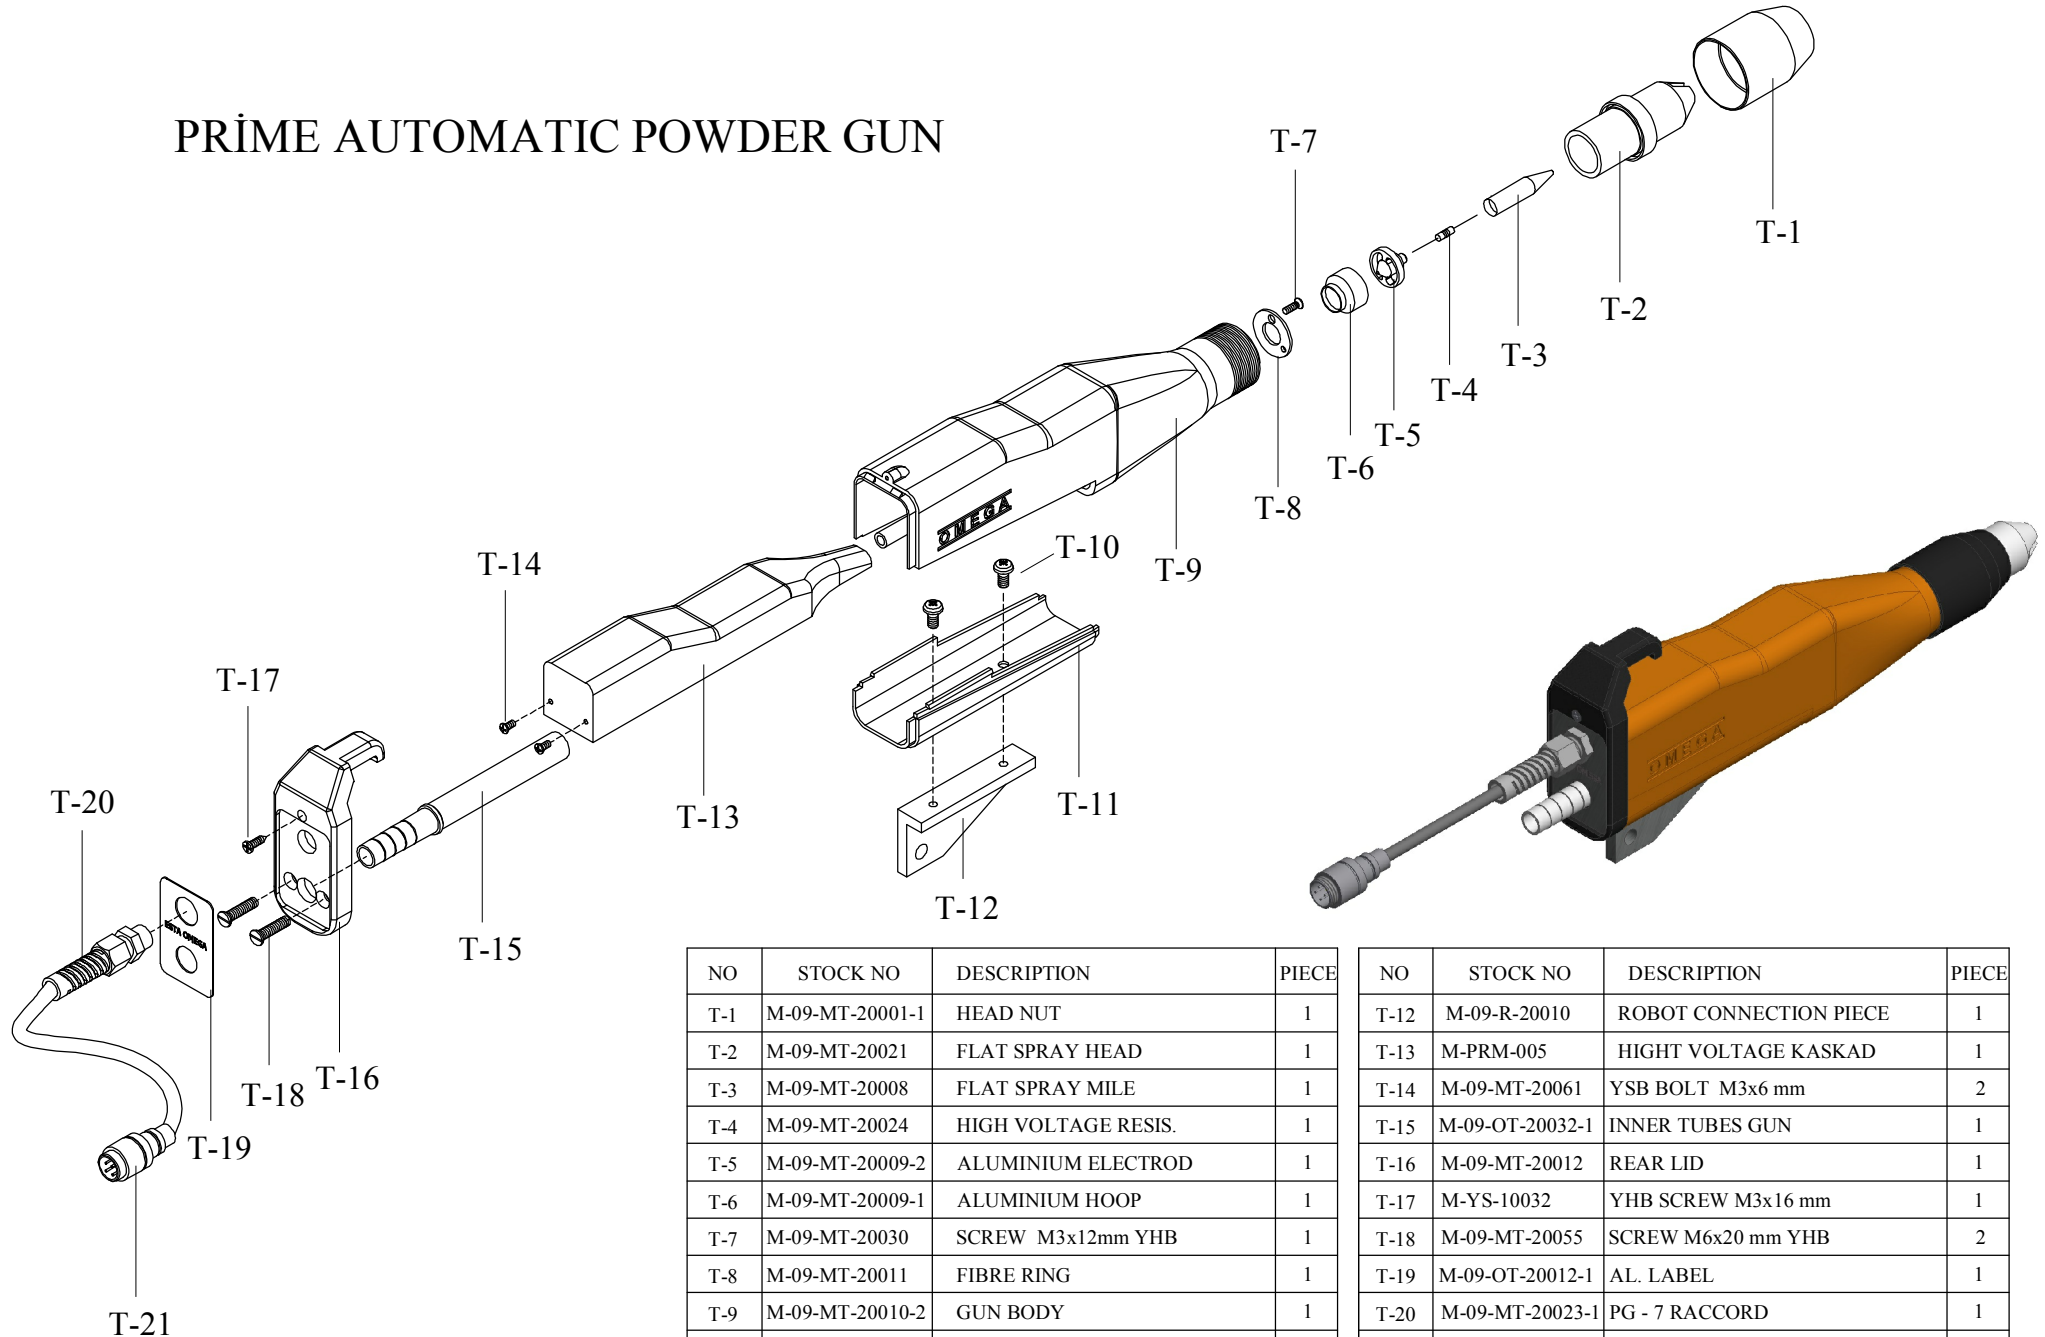

PRIME AUTOMATIC POWDER GUN

NO	STOCK NO	DESCRIPTION	PIECE
T-1	M-09-MT-20001-1	HEAD NUT	1
T-2	M-09-MT-20021	FLAT SPRAY HEAD	1
T-3	M-09-MT-20008	FLAT SPRAY MILE	1
T-4	M-09-MT-20024	HIGH VOLTAGE RESIS.	1
T-5	M-09-MT-20009-2	ALUMINIUM ELECTROD	1
T-6	M-09-MT-20009-1	ALUMINIUM HOOP	1
T-7	M-09-MT-20030	SCREW M3x12mm YHB	1
T-8	M-09-MT-20011	FIBRE RING	1
T-9	M-09-MT-20010-2	GUN BODY	1
T-10	M-09-ET-20013	SCREW M5x10 mm YHB	2
T-11	M-09-OT-20005	AUTOMATIC BOTTOM LID	1

NO	STOCK NO	DESCRIPTION	PIECE
T-12	M-09-R-20010	ROBOT CONNECTION PIECE	1
T-13	M-PRM-005	HIGHT VOLTAGE KASKAD	1
T-14	M-09-MT-20061	YSB BOLT M3x6 mm	2
T-15	M-09-OT-20032-1	INNER TUBES GUN	1
T-16	M-09-MT-20012	REAR LID	1
T-17	M-YS-10032	YHB SCREW M3x16 mm	1
T-18	M-09-MT-20055	SCREW M6x20 mm YHB	2
T-19	M-09-OT-20012-1	AL. LABEL	1
T-20	M-09-MT-20023-1	PG - 7 RACCORD	1
T-21	M-01-GK-20020	GUN SOCKET (MALE)	1